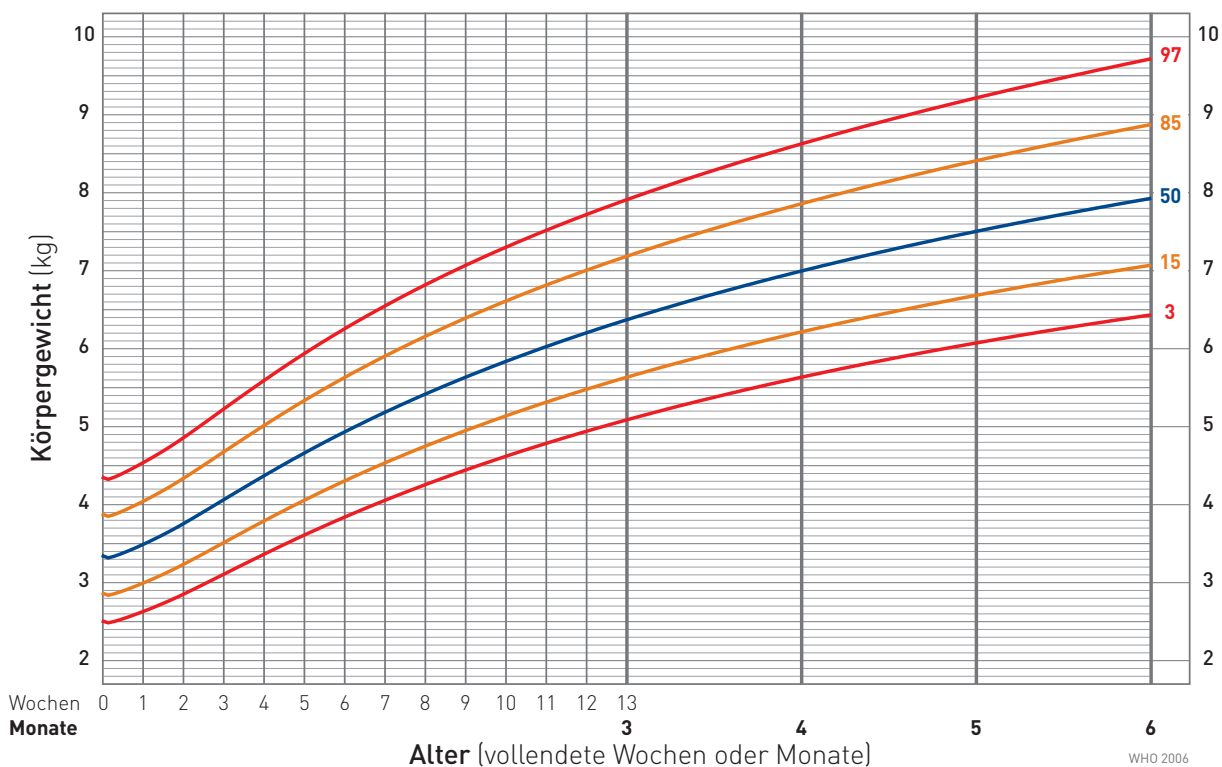

Mädchen

Körperlänge nach Alter

Geburt bis 6 Monate

Körpergewicht nach Alter

Geburt bis 6 Monate

Mädchen

Körpergewicht nach Körperlänge

Geburt bis 2 Jahre

Body-Mass-Index (BMI) nach Alter

Geburt bis 2 Jahre

Jungen

Körperlänge nach Alter

Geburt bis 6 Monate

Körpergewicht nach Alter

Geburt bis 6 Monate

Jungen

Körpergewicht nach Körperlänge

Geburt bis 2 Jahre

Body-Mass-Index (BMI) nach Alter

Geburt bis 2 Jahre