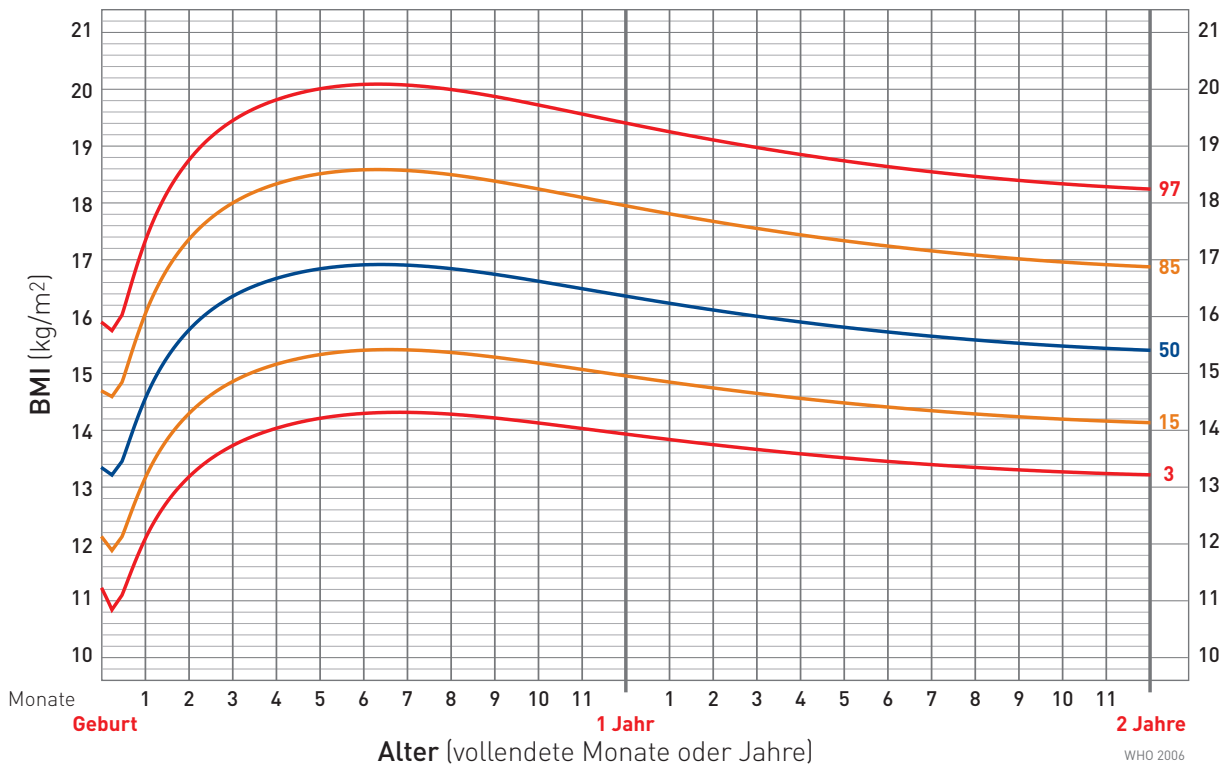

Mädchen

Körperlänge nach Alter

Geburt bis 6 Monate

Körpergewicht nach Alter

Geburt bis 6 Monate

Mädchen

Körpergewicht nach Körperlänge

Geburt bis 2 Jahre

Body-Mass-Index (BMI) nach Alter

Geburt bis 2 Jahre

Jungen

Körperlänge nach Alter

Geburt bis 6 Monate

Körpergewicht nach Alter

Geburt bis 6 Monate

Jungen

Körpergewicht nach Körperlänge

Geburt bis 2 Jahre

Body-Mass-Index (BMI) nach Alter

Geburt bis 2 Jahre