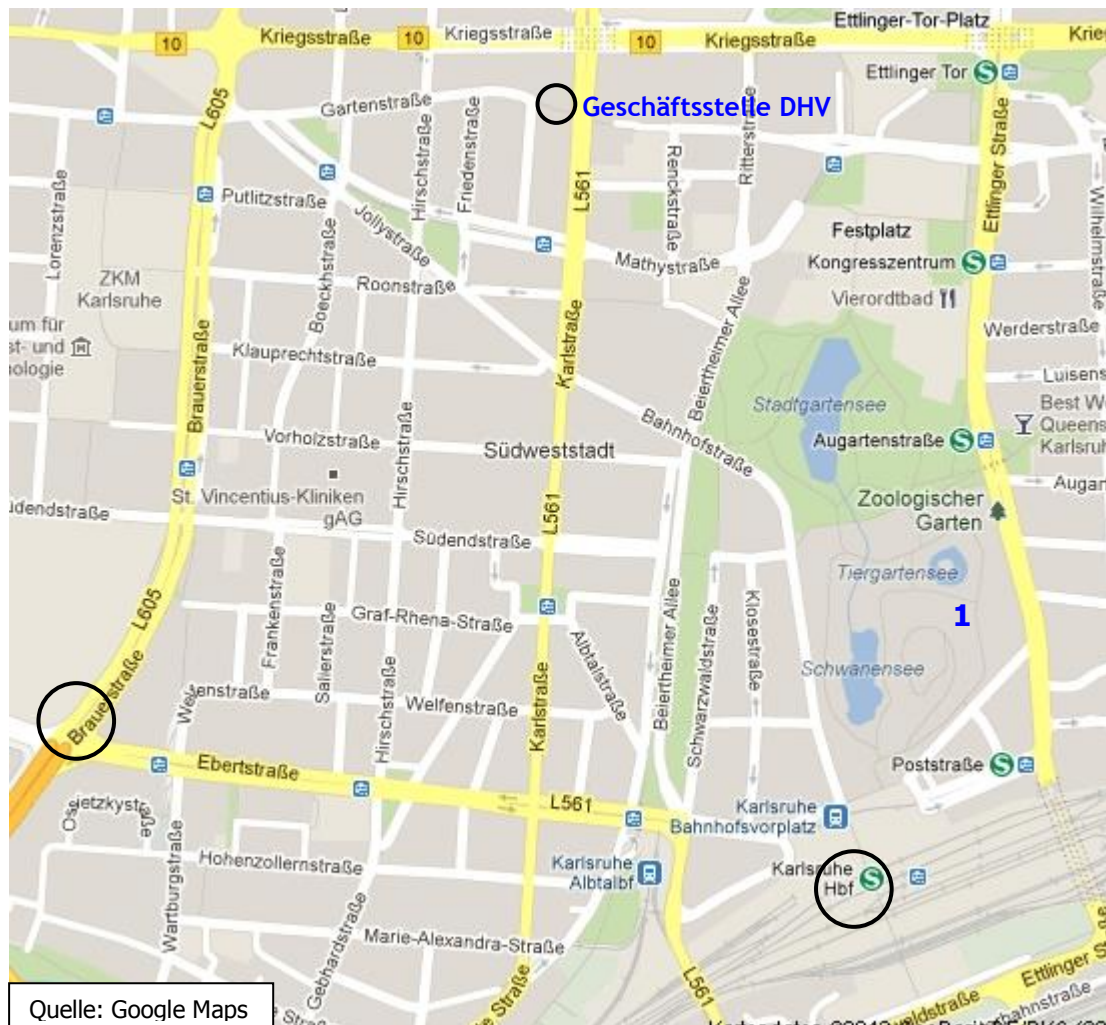

Wegbeschreibung zur Geschäftsstelle des Deutschen Hebammenverbandes

Gartenstraße 26, 76133 Karlsruhe

mit der Bahn

- Hauptbahnhof Karlsruhe, Bahnhofsvorplatz
- **Fußweg** ca. 20 Minuten:
 - gegenüber dem Bahnhof, links neben Zooeingang durch die Bahnhofstraße bis zur Karlstraße
 - die Karlstraße überqueren und nach rechts die Karlstraße entlang bis zur Gartenstraße
 - die Gartenstraße überqueren, nach links wenden und wenige Meter bis zum Eingang Nr. 26 gehen
- **Straßenbahn:** (Abfahrt Bahnhofsvorplatz)
 - Linie 3 Richtung Heide oder Linie 4 Richtung Waldstadt bis Haltestelle Karlstor
 - diese Haltestelle liegt zwischen der Kriegs- und der Gartenstraße
 - wenige Meter rechts in der Gartenstraße ist Haus Nr. 26

mit dem Auto aus Richtung Autobahn

- Autobahnausfahrt (A 5) Karlsruhe Süd
- Richtung KA Zentrum, auf der zweispurigen Straße immer geradeaus, die Straße wird am Stadteingang zur Brauerstraße
- an der großen Kreuzung nach der ESSO Tankstelle rechts abbiegen in die Kriegstraße
- auf der rechten Fahrspur bis zur nächsten Ampel

- rechts abbiegen in die Karlstraße
- und gleich wieder rechts abbiegen in die Gartenstraße
- das Eckhaus rechts ist Haus Nr. 26

aus Richtung Landau

- auf der B 10 (Südtangente) bis zur Ausfahrt Europahalle/ADAC,
dann in Richtung KA-Zentrum
 - die Straße wird zur Brauerstraße
- dann weiter wie oben